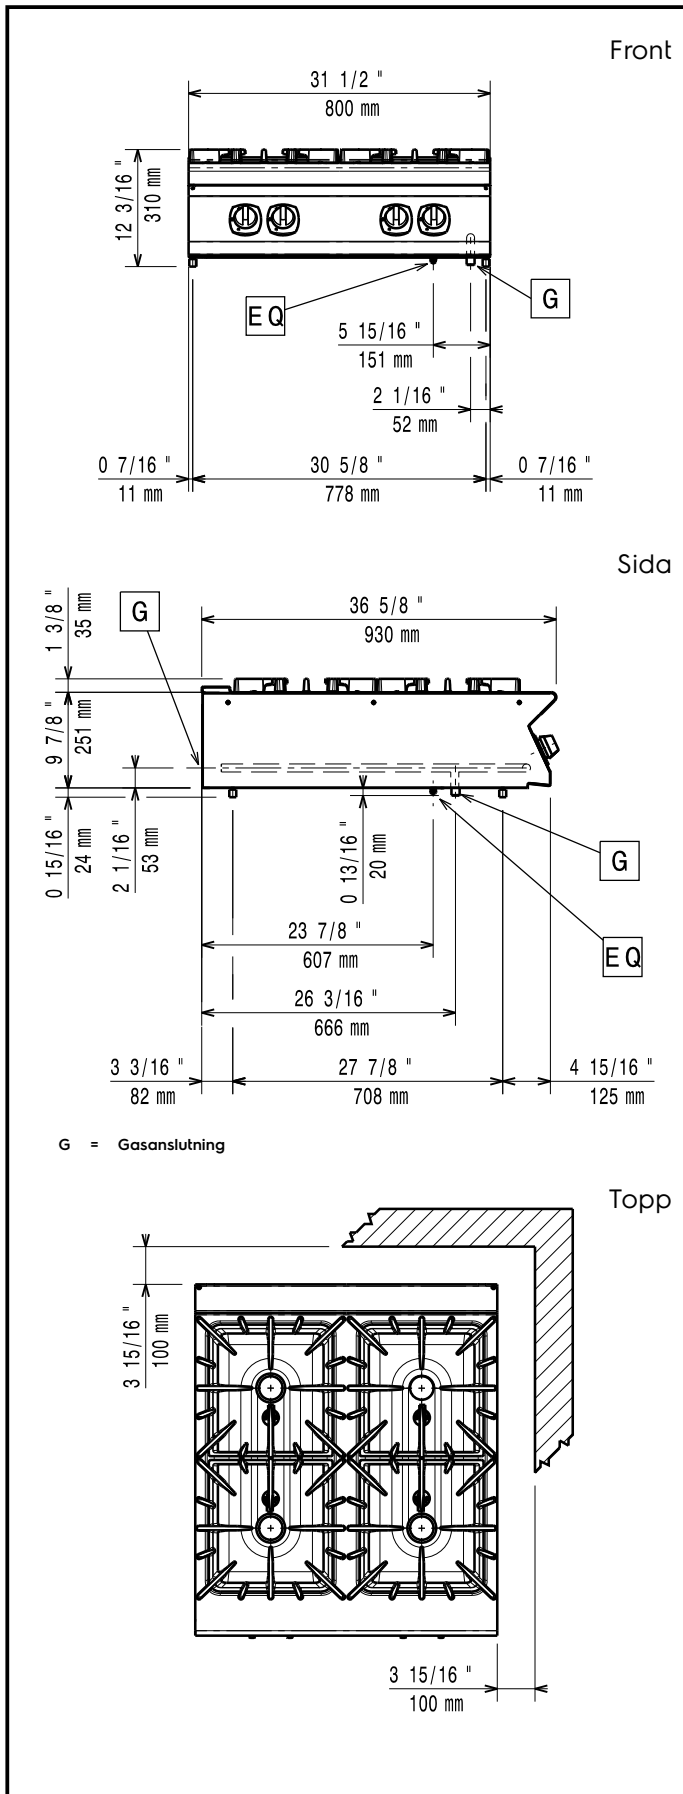

Gas

Gas, effekt:	391194 (E9GCTH4COM)	40 kW
Standardgasleverans		Natural Gas
Gastyp alternativ:		LPG;Town Gas
Gasintag:		1/2"
Natural gas - Pressure:		7" w.c. (17.4 mbar)

Viktig information

Effekt främre brännare:	7.5 - 7.5 kW
Effekt bakre brännare	7.5 - 7.5 kW
Bakre brännare mått - mm	Ø 100 Ø 100
Främre brännare mått - mm	Ø 100 Ø 100
Nettovikt:	45 kg
Fraktvikt:	56 kg
Frakthöjd:	520 mm
Fraktbredd:	1020 mm
Fraktdjup:	860 mm
Fraktvolym:	0.46 m³

If appliance is set up or next to or against temperature sensitive furniture or similar, a safety gap of approximately 150 mm should be maintained or some form of heat insulation fitted.

[NOT TRANSLATED]

N9CT